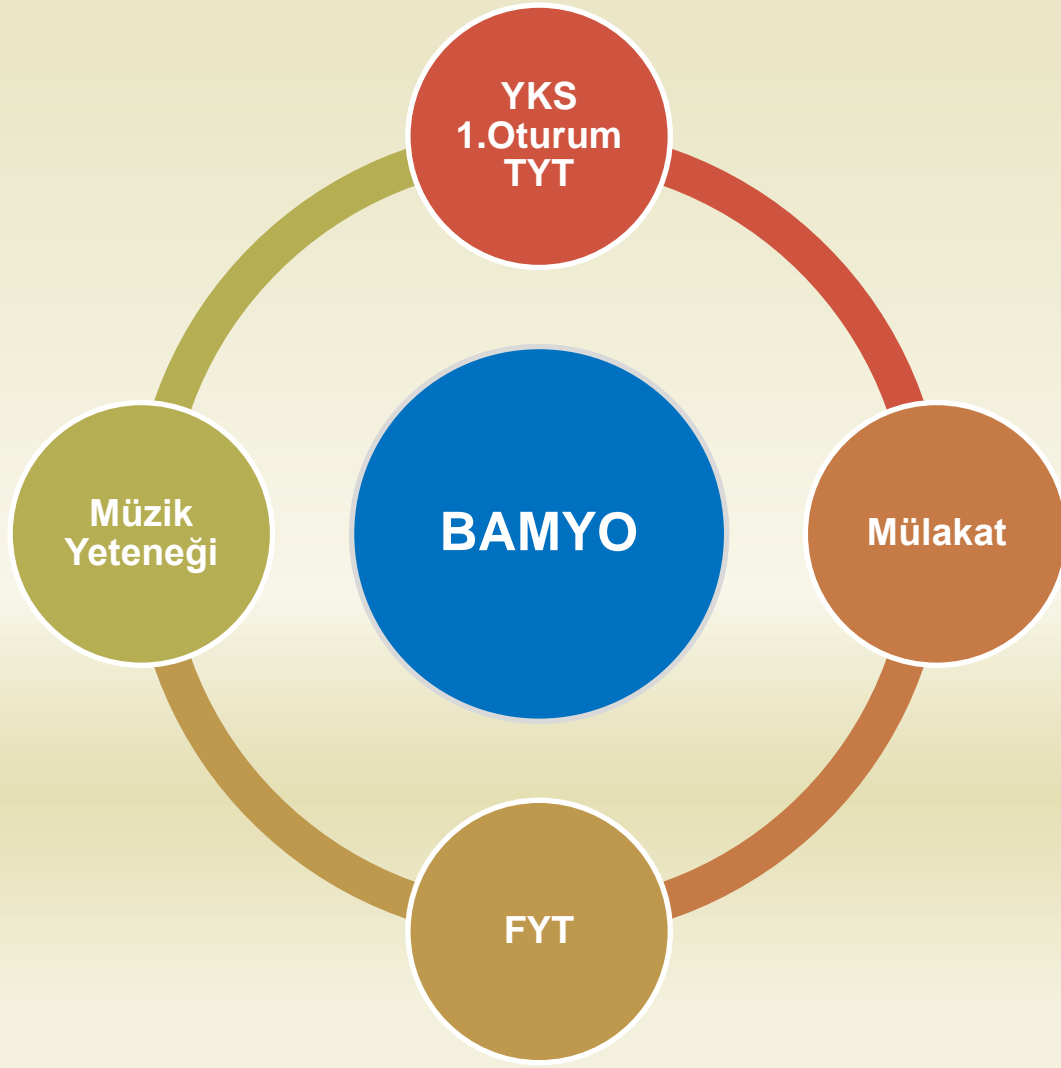

Diğer Okullar

- ✓ Evrak kontrolü
- ✓ Fiziki değerlendirme
- ✓ Kişilik değerlendirme testi
- ✓ Fiziki Yeterlilik Testi
- ✓ Mülakat
- ✓ Sağlık muayenesi
- ✓ İntibak eğitimi

Kara Harp Okulu

2020-MSÜ SAYISAL PUANI
2020-MSÜ EŞİT AĞIRLIK PUANI

Deniz Harp Okulu

2020-MSÜ SAYISAL PUANI

Hava Harp Okulu

2020-MSÜ SAYISAL PUANI

KARA HARP OKULU

2020-MSÜ SAYISAL PUANI

Kara Asb. MYO

Deniz Asb. MYO

Hava Asb. MYO

Bando Asb. MYO

2020-MSÜ SAYISAL

2020-MSÜ EŞİT AĞIRLIK

2020-MSÜ GENEL

**2020-MSÜ SINAVI'NDAN ALDIĞI
EN YÜKSEK PUAN TÜRÜ**

Bando Asb. MYO

EN YÜKSEK PUAN TÜRÜ