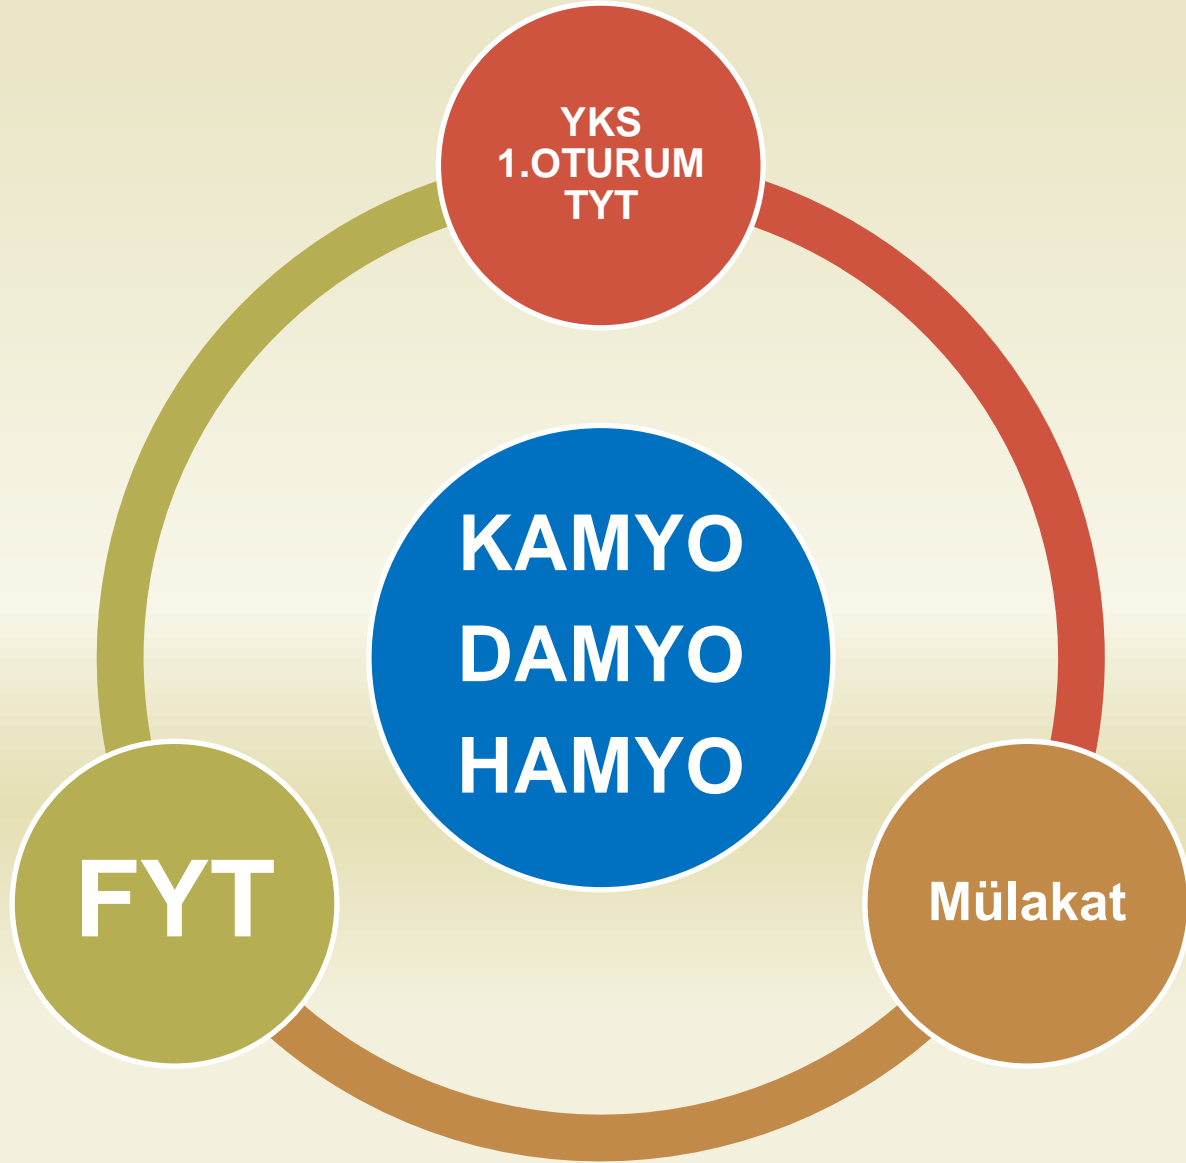

Deniz Harp Okulu

2020-MSÜ SAYISAL PUANI

Hava Harp Okulu

2020-MSÜ SAYISAL PUANI

KARA HARP OKULU

2020-MSÜ SAYISAL PUANI

Kara Asb. MYO

Deniz Asb. MYO

Hava Asb. MYO

Bando Asb. MYO

2020-MSÜ SAYISAL

2020-MSÜ EŞİT AĞIRLIK

2020-MSÜ GENEL

**2020-MSÜ SINAVI'NDAN ALDIĞI
EN YÜKSEK PUAN TÜRÜ**

Bando Asb. MYO

EN YÜKSEK PUAN TÜRÜ